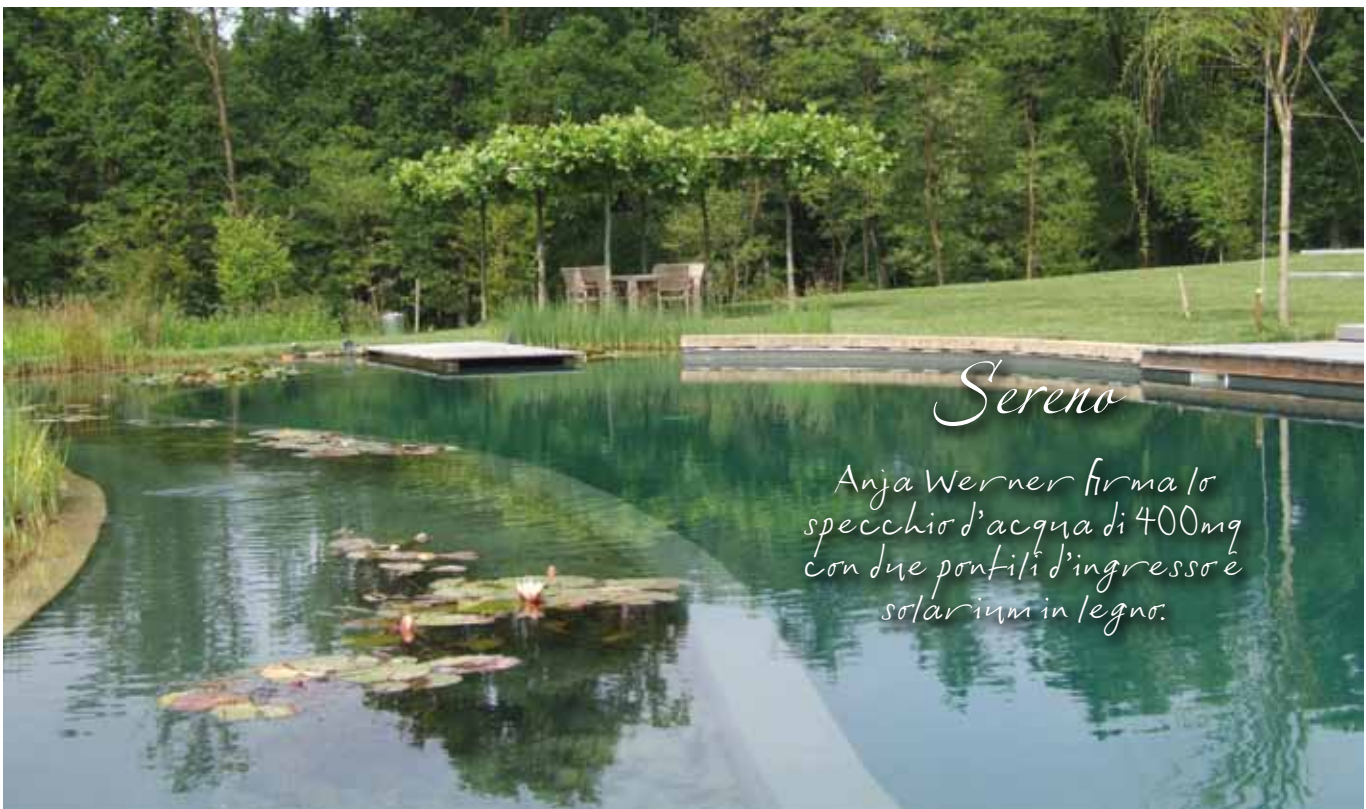

Giochi d'acqua

Armonico

I laghi balneabili Termapond, di Biodesign, si inseriscono perfettamente nell'ambiente.

Piscine naturali e mobili da giardino per momenti di relax nel verde.

Sereno

Anja Werner firma lo specchio d'acqua di 400mq con due pontili d'ingresso e solarium in legno.

Candido

Piacerà a grandi e bambini il dondolo Maisons du Monde.

Tuffo green

Si trova in Lombardia l'impianto di 350mq strutturato su due livelli di Anja Werner.

Doppia

Biolaghi e Giardini ha dotato di biopiscina (per grandi e bambini) l'agriturismo Ca' Amedeo.

Eclettico

Termapond, di Biodesign, consente di scegliere la forma del laghetto in base all'esigenza.

Comoda

Formentera è la chaise longue in rattan proposta da Maisons du Monde.

Deep Blue

Biolaghi e Giardini firma la biopiscina dell'agriturismo biodinamico La Luna nell'Orto di Barchi.

A gradoni

Un grande solarium circolare in pietra, con gradini sommersi nella stessa forma, caratterizza la piscina firmata *Anja Werner*.

In rattan

È come un nido il divanetto a due posti *Maisons du Monde*.